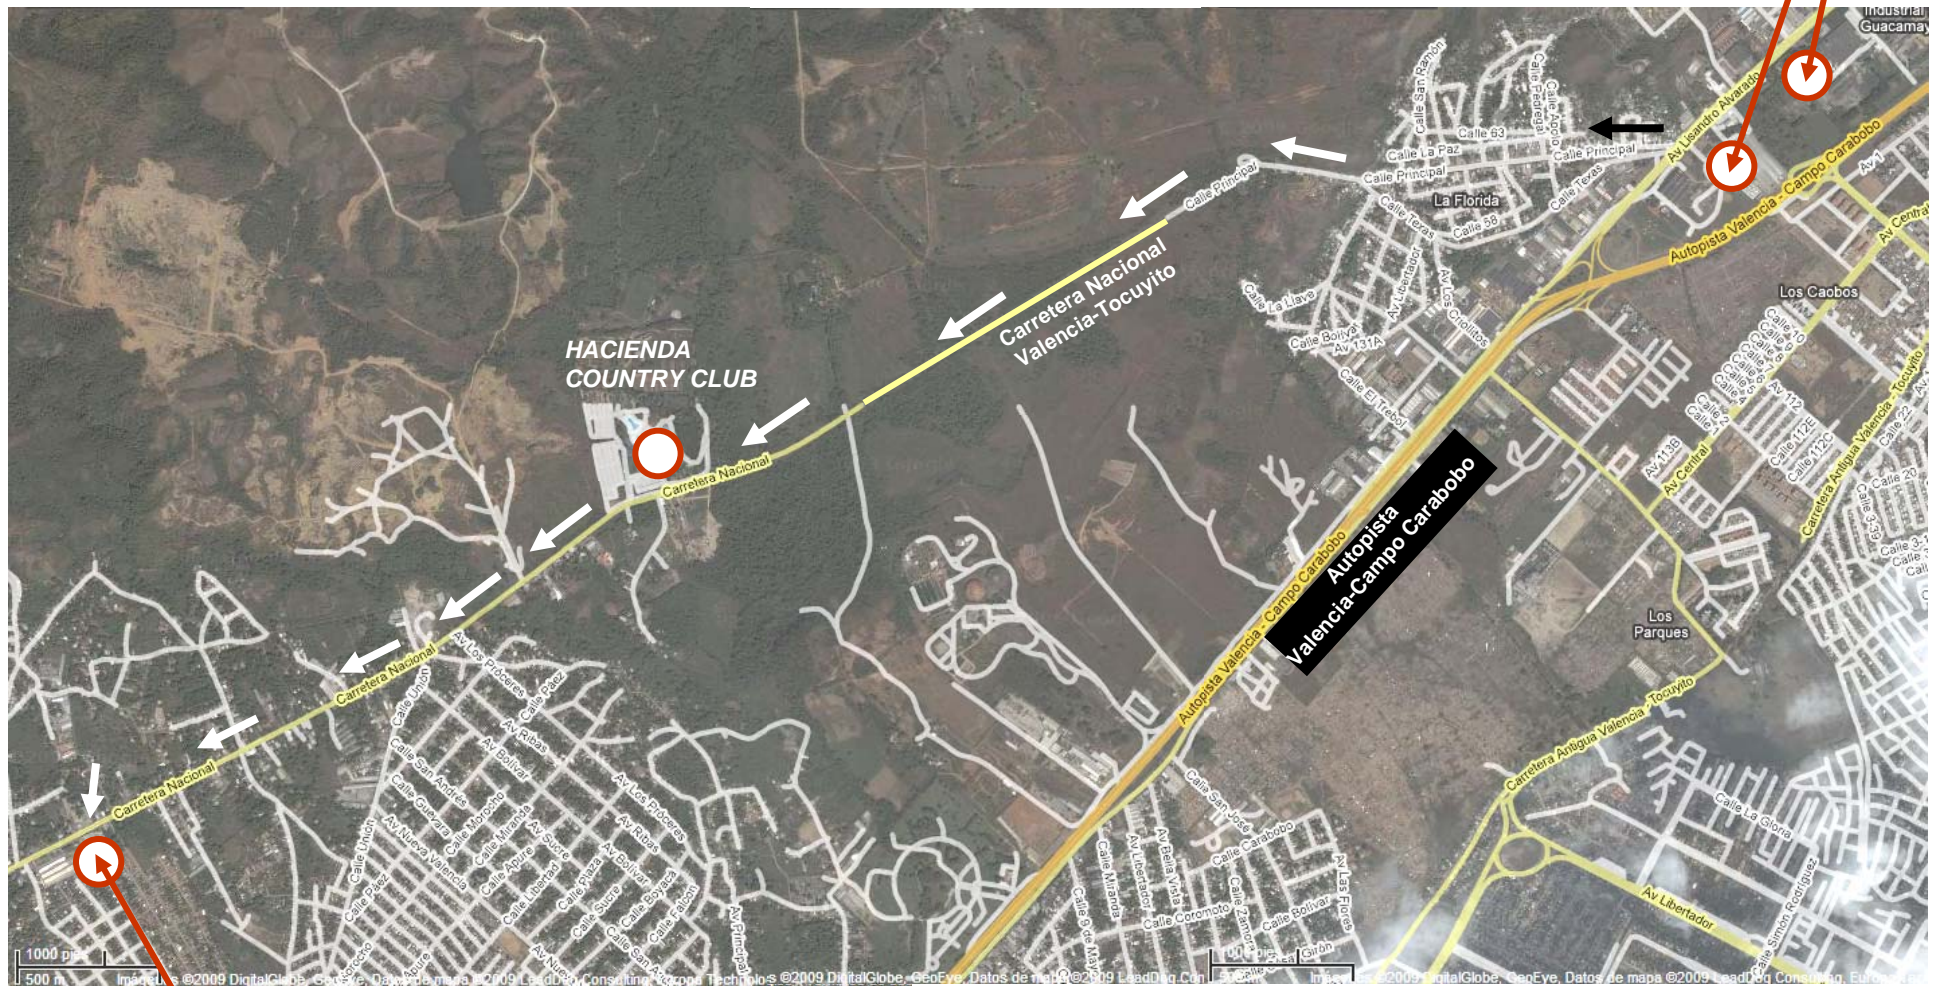

# TEMI, C.A.

Dirección de Planta: Carretera Nacional Valencia –Tocuyito,  
Sector El Vigía, a 2 km de La Hacienda Country Club.

**TEMI**